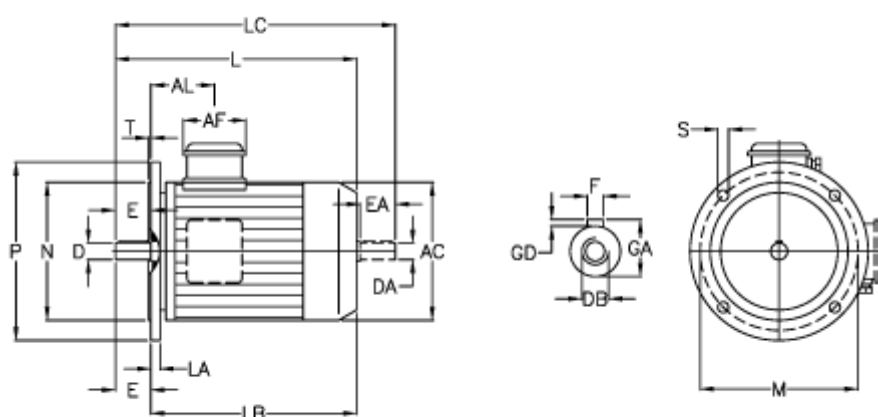

Varenummer: 252300110214
 Beskrivelse: ICME IE3 asynkromotor TPE80B2-2 1,1KW
 2800 o/min 230-400V 50HZ IP55 B5

Mål

A/F = 84	F = 6	N = 130
AC = 156	GA = 21.5	P = 200
AL = 85	GD = 6	S = 11.5
D = 19	L = 275	T = 3.5
DA = 19	LA = 12	
DB = M6	LB = 235	
E = 40	LC = 315	
EA = 40	M = 165	